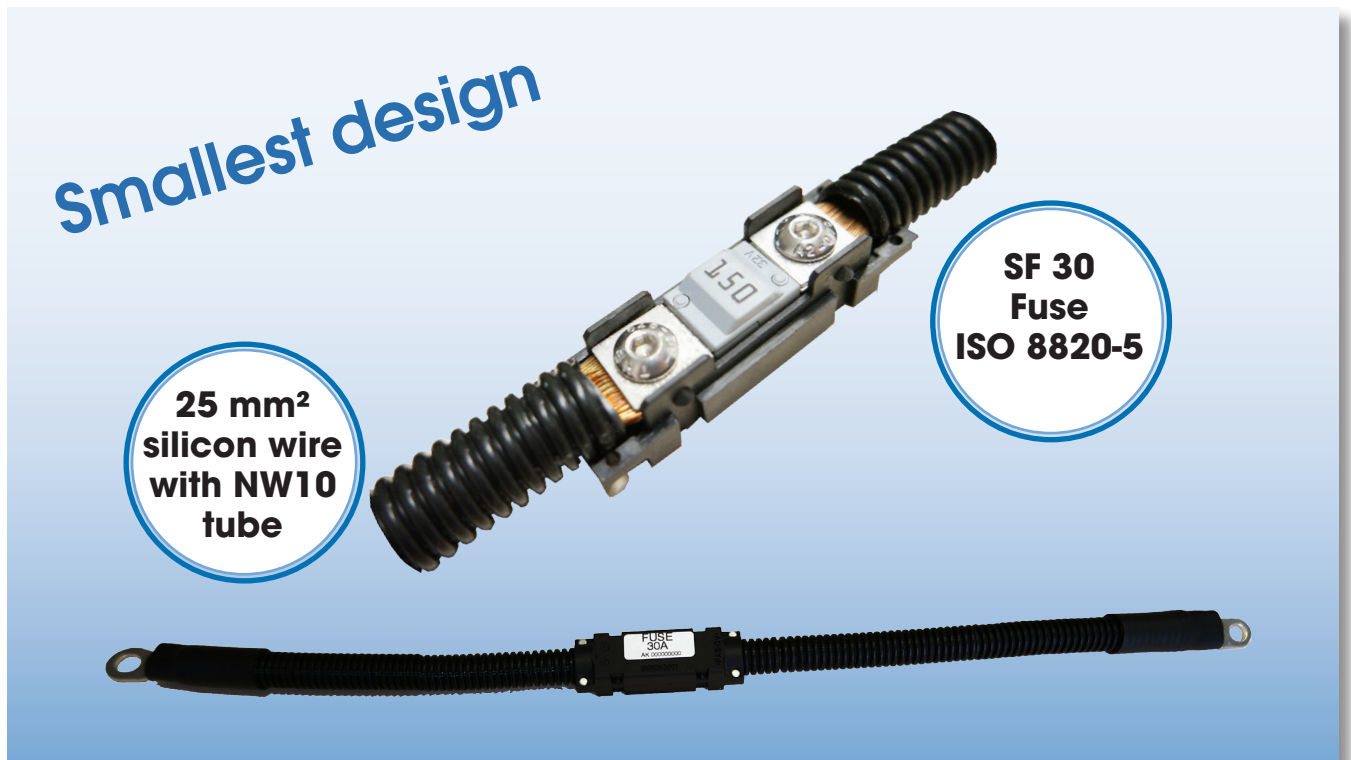

# Leitung mit integrierter SF30-Sicherung

## Inline SF30-Fuse

**Platzsparend durch kleinste Bauform**

**SF30 - Sicherung mit definiertem Auslöseverhalten - ISO 8820-5**

**Hochflexible Silikonleitung, mechanisch geschützt durch Wellrohr**

**V0 - Sicherungsgehäuse verclipst und vernietet mit zusätzlicher Zugentlastung für Wellrohr**

**Temperaturbereich: - 40 °C bis + 120 °C**

**25 mm<sup>2</sup> Leitung mit NW 10 Wellrohr**

**Weitere Ausführungen auf Anfrage**

**Space optimized with smallest design**

**SF30 - fuse with defined opening characteristic - ISO 8820-5**

**Highly flexible silicone wire, mechanically protected by corrugated tube**

**V0 - fuse housing clipped and riveted, with additional strain relief for corrugated tube**

**Temperature range: - 40 °C to + 120 °C**