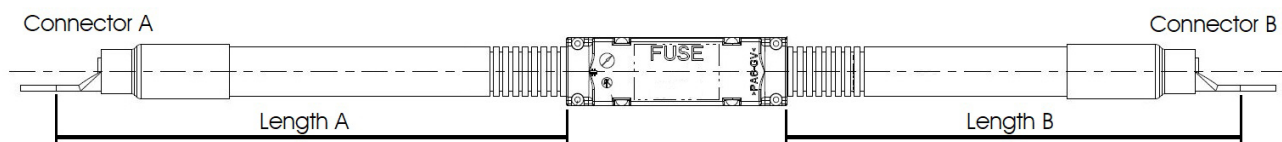

**Apparatebau
Kirchheim-Teck GmbH
Fahrzeugelektrik**

Alleenstraße 36 · D-73230 Kirchheim-Teck
Telefon: 0049-(0)-7021-97009-0
Telefax: 0049-(0)-7021-97009-149
E-Mail: info@ak-teck.de
Internet: <http://www.ak-teck.de>